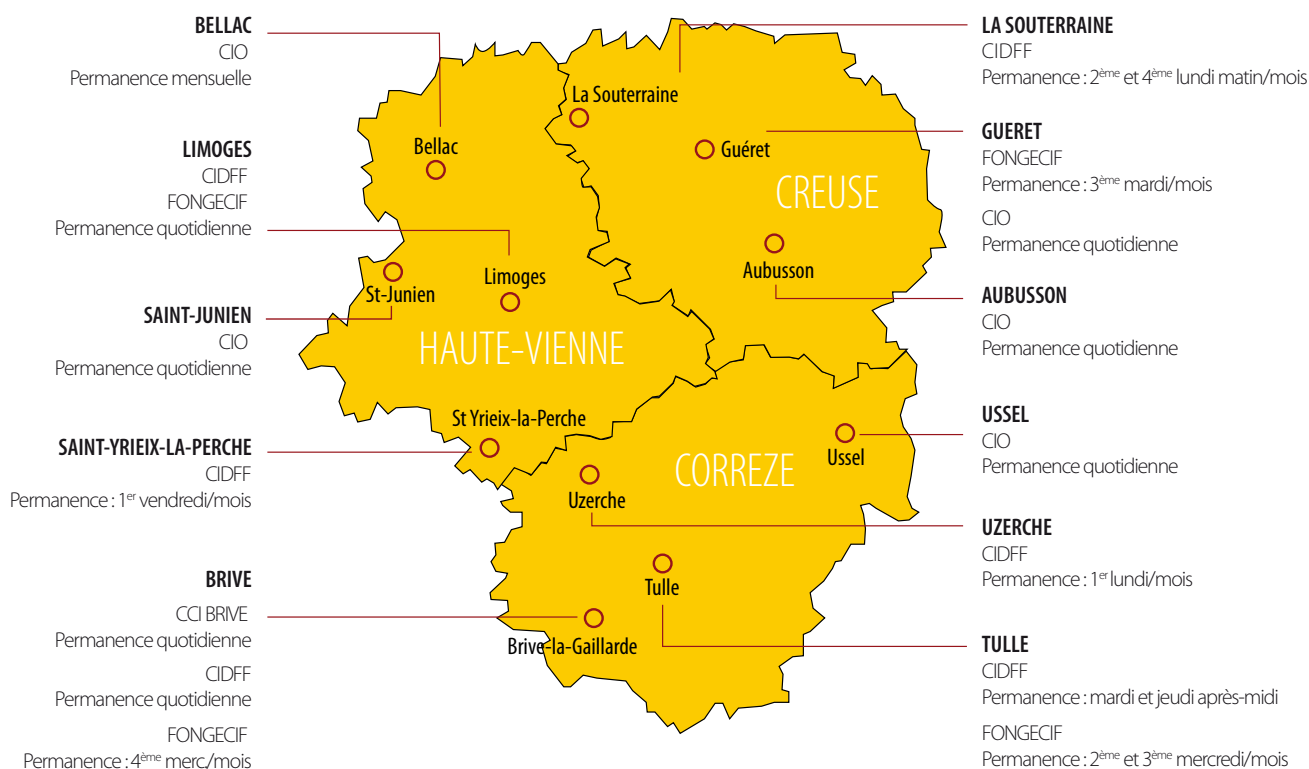

Permanences des Points Relais Conseils en Validation des Acquis de l'Expérience

Bénéficiez d'un entretien individuel gratuit pour construire votre projet VAE

Une question sur la VAE ? Appelez le 0820 20 63 23*